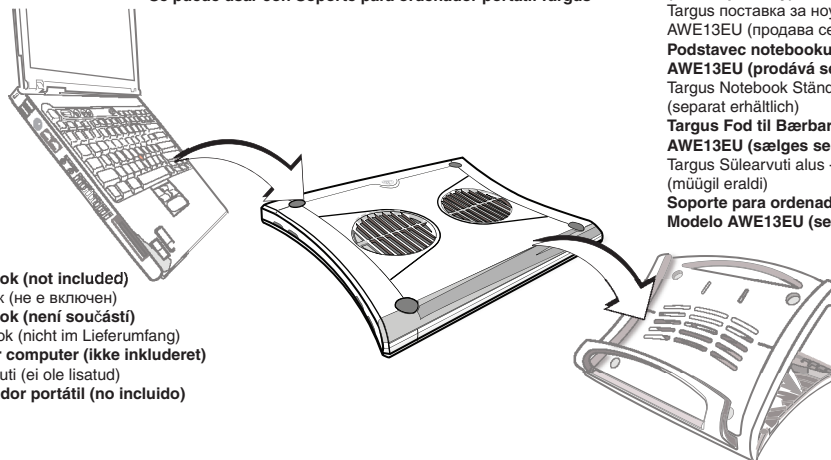

Ordenador portátil (no incluido)