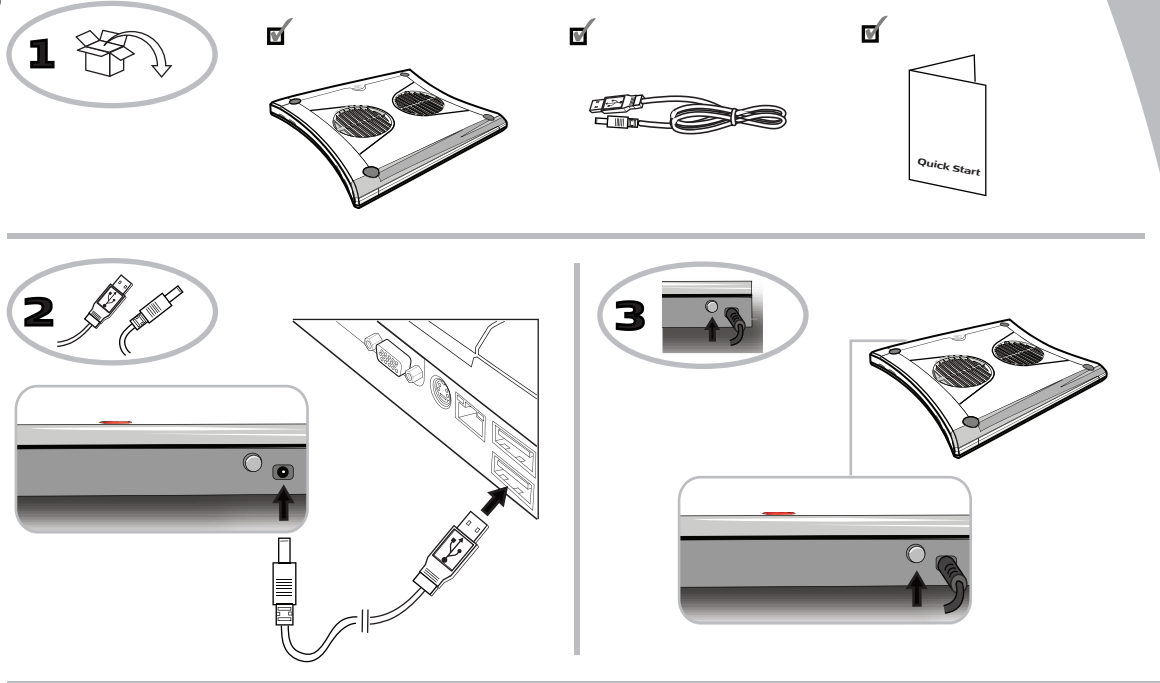

HU - MAGYAR

Hűtőalátét™

Bevezetés

Köszönjük, hogy a Targus hűtőalátét™-t választotta. Ez a hűtő berendezés szétoszlatja a termál hőt, csökkenti a hőmérsékletet a számítógépben, biztosítva ezzel annak megfelelő működését. Annak tartós kialakítás miatt hozható erős.

MEGJEGYZÉS A Targus hűtőalátét™ a Targus Notebook állványal AWE13EU modellel használható (külön értékesítve), hogy komplett és teljes megoldást biztosítson mobil életviteléhez.

VIGYÁZAT Tartson távol minden olyan tárgyát, mint pl. laza ruházat, ékszer ill. hosszú haj a ventilátortól, hogy elkerülje a személyi sérülést, vagy a hűtőalátét, számítógép meghibásodását

IT - ITALIANO

Chill Mat™

Introduzione

Congratulazioni per l'acquisto dell'Mat di raffreddamento™ Targus. Questo dispositivo di raffreddamento dissipa il calore termico, riducendo la temperatura complessiva del computer ed offrendo così massime prestazioni. Il suo design sottile e durevole è sia robusto che altamente portatile.

NOTA Chill Mat™ Targus può essere utilizzato con il supporto per notebook Targus (modello AWE13EU venduto separatamente), per formare una soluzione completa e totalmente adattabile per uno stile di vita mobile.

AVVERTENZA Tiene lontano dalle ventole tutti gli oggetti, come vestiti, gioielli e capelli lunghi, per evitare possibili infortuni o danni alle persone che usano Chill Mat o il computer.