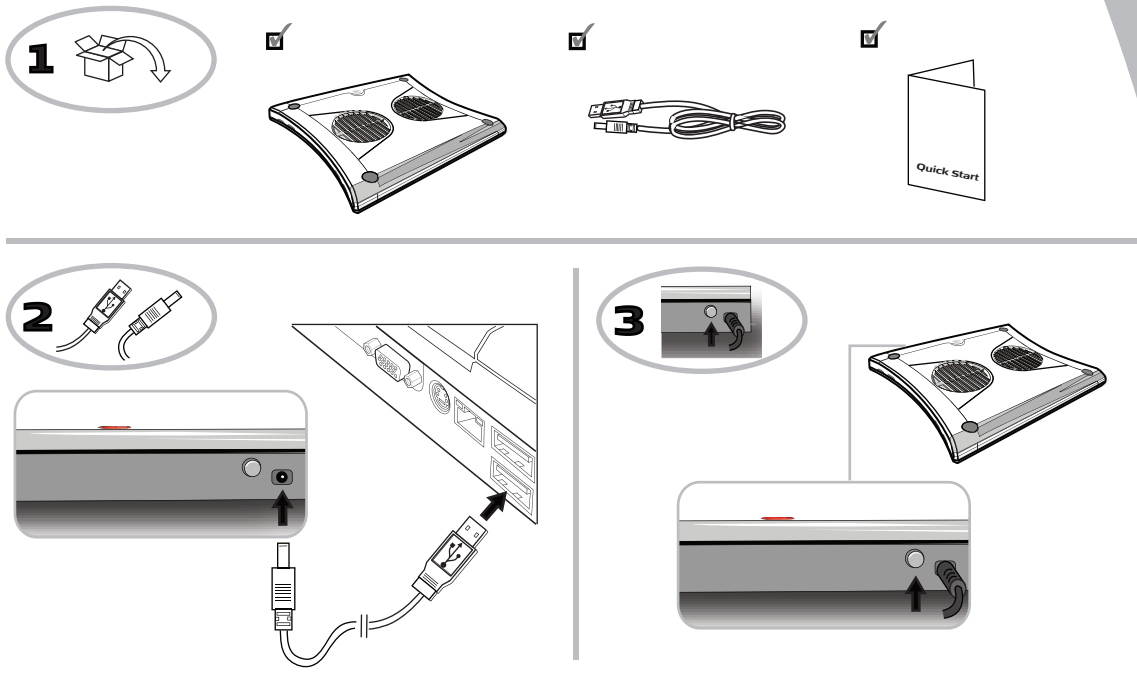

Chill Mat™

Sissejuhatus

Õnnitleme Targus Chill Mat™ ostmise puhul. See jahutusseade hajutab soojust, vähendades arvuti temperatuuri ja tagab maksimaalse jõudluse. Selle õhuke, kuid vastupidav disain on kaasaskandmiseks sobiv ja tugev.

MÄRKUS Targus Chill Mat™ saab kasutada koos Targus Sülearvuti alusega - mudel AWE13EU (müügil eraldi), et luua täiuslik ja kohandatav lahendus teie mobiilse elustiili jaoks.

HOIATUS Hoidke kõik esemed, nagu näiteks lahtised rõivad, ehted ja pikad juuksed ventilaatoritest eemale, et vältida vigastusi ja Chill Mat'i või oma arvuti kahjustumist

Chill Mat™

Introducción

Felicidades por la compra de su distribuidor Chill Mat™ Targus. El dispositivo de refrigeración dispersa el calor térmico al reducir la temperatura total de su ordenador y ofreciendo un rendimiento óptimo. Su diseño estilizado y seguro es portátil y fuerte a la vez.

NOTA El Chill Mat™ de Targus se puede usar con Soporte para ordenador portátil Targus - Modelo AWE13EU (se vende por separado) para crear una solución completa y absolutamente adaptable para su estilo de vida móvil.

ADVERTENCIA Guarde aparte todos los artículos como relojes, bisutería o complementos, de los ventiladores para evitar posibles daños personales o deterioros a su Chill Mat o su ordenador.