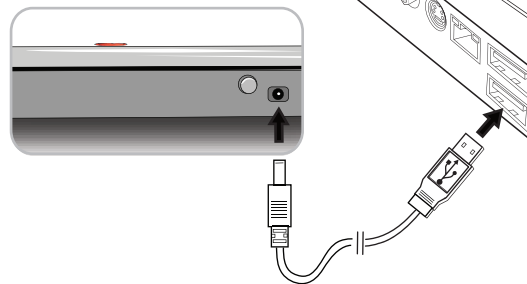

SE - SVENSKA

Kylmatta™

Introduktion

Grattis till ditt köp av Targus kylmatta™. Den här kylningsenheten skringrar termisk värme, minskar din dators totala värme, resulterar i maximal prestanda. Dess smala och tunna och samtidigt hållbara design är både portabel och stadig.

OBSERVERA Targus kylmatta™ kan användas med Targus stativ för bärbar dator - Modell AWE13EU (säljes separat) för att skapa en hel anpassningsbar lösning för ditt mobila liv.

WARNING Håll saker, såsom lösa kläder, smycken och långt hår, borta från fläktarna för att undvika risken för personlig skada eller på kylmattan eller din dator.

SI - SLOVENSKO

Chill Mat™

Uvod

Iskrene čestitke za nakup Chill Mat™ Targus. Ta hladilna naprava odvaja toploto, ki izhaja iz vašega računalnika, kar povzroča znižanje temperature računalnika in zagotavlja njegovo maksimalno zmogljivost. Ta tanek pribor je sočasno prenosen in robusten.

OPOMBA Chill Mat™ Targus (hladilna podloga) lahko uporabljate s stojalom Targus za prenosni računalnik model AWE 13EU (na voljo ločeno), da bi ustvarili zaokroženi in popolnoma prilagodljivo rešitev za vaš mobilni življenjski stil.

OPOZORILO Preprečite, da bi predmeti, kot so ohlapna oblačila, nakit in dolgi lasje prišli v bližino ventilatorjev, da bi tako na Chill Mat preprečili telesne poškodbe ali poškodovanje računalnika.

Poate fi utilizat împreună cu suportul pentru notebook Targus
Может использоваться со стойкой для ноутбуков компании Targus
Kan användas med Targus stativ för bärbar dator
Uporabljate lahko s stojalom Targus za prenosne računalnike
Môžete použiť spolu so stojanom na notebook od spoločnosti Targus
Targus Laptop Sehpa'sı ile birlikte kullanılabilir