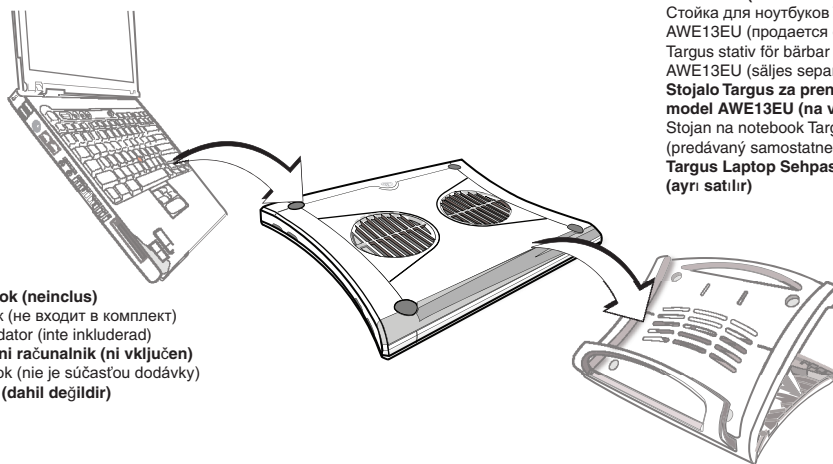

Notebook (neinclus)
Ноутбук (не входит в комплект)
Bärbar dator (inte inkluderad)
Prenosni računalnik (ni vključen)
Notebook (nie je súčasťou dodávky)
Laptop (dahil değıildir)

Support pentru notebook Targus - Model AWE13EU (comercializat separat)
Стойка для ноутбуков Targus - Модель AWE13EU (продается отдельно)
Targus stativ för bärbar dator - Modell AWE13EU (säljes separat)
Stojalo Targus za prenosne računalnike - model AWE13EU (na voljo ločeno)
Stojan na notebook Targus - model AWE13EU (predávaný samostatne)
Targus Laptop Sehpa'sı - Model AWE13EU (ayrı satılır)